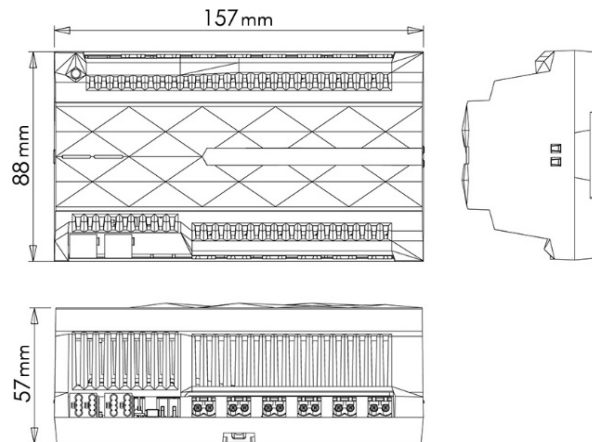

Gewicht & Abmessungen

Nettogewicht	225g
Bruttogewicht	270g
Produktmaße	158x88x59mm / 6,22x3,46x2,24" (LxBxH), 9 Teilungseinheiten

Packmaß	180x110x65mm / 7,08x4,33x2,56" (LxBxH)
---------	--

Zertifizierungen & Standards