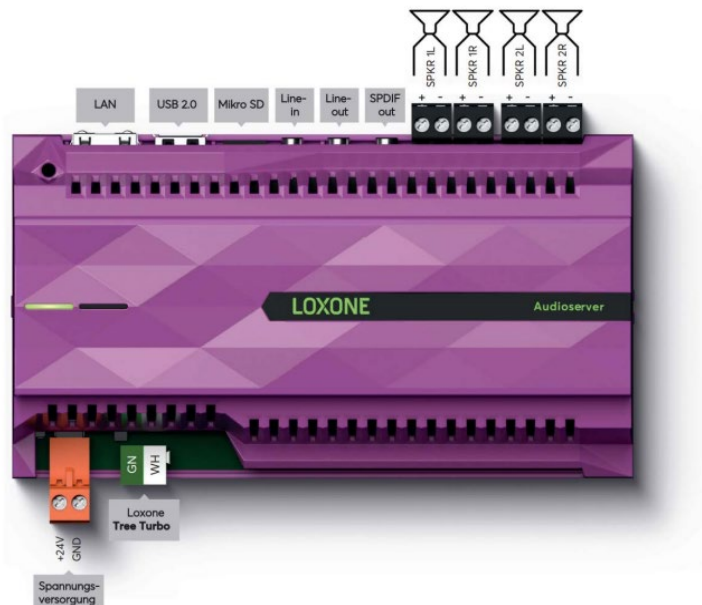

LOXONE

Verstärker

Typ	Klasse D
zulässige Lautsprecher Impedanz	4 ... 8Ω
Frequenzbereich	20Hz ... 20kHz
Max. Spitzenleistung (pro Kanal)	50W (x4)
Max. RMS-Leistung (pro Kanal)	18W (x4)

Anschlüsse

	Spannungsversorgung	Tree Turbo
Leiterquerschnitt	1 ... 2,5mm² / AWG17 ... 12	0,25 ... 0,8mm² / AWG23 ... 18
Abisolierlänge	6 ... 7,5mm / 0,24 ... 0,30"	5mm / 0,2"
Drehmoment der Klemmen	0,5 ... 0,6Nm / 0,37 ... 0,44 lbf ft	-
Temperaturbeständigkeit	min. 80°C / 176°F für IEC, min. 75°C / 167°F für UL	-40 ... 105°C / -40 ... 221°F

	Line-in, Line-out, SPDIF
Typ	3,5mm / 1/8" Buchse
Temperaturbeständigkeit	-25 ... 85°C / -13 ... 185°F

Anschlussplan

Produkteigenschaften

Montageart	Hutschiene nach EN50022, 35mm
Farbe	Purpur: RAL 4006
Glanzgrad	Matt